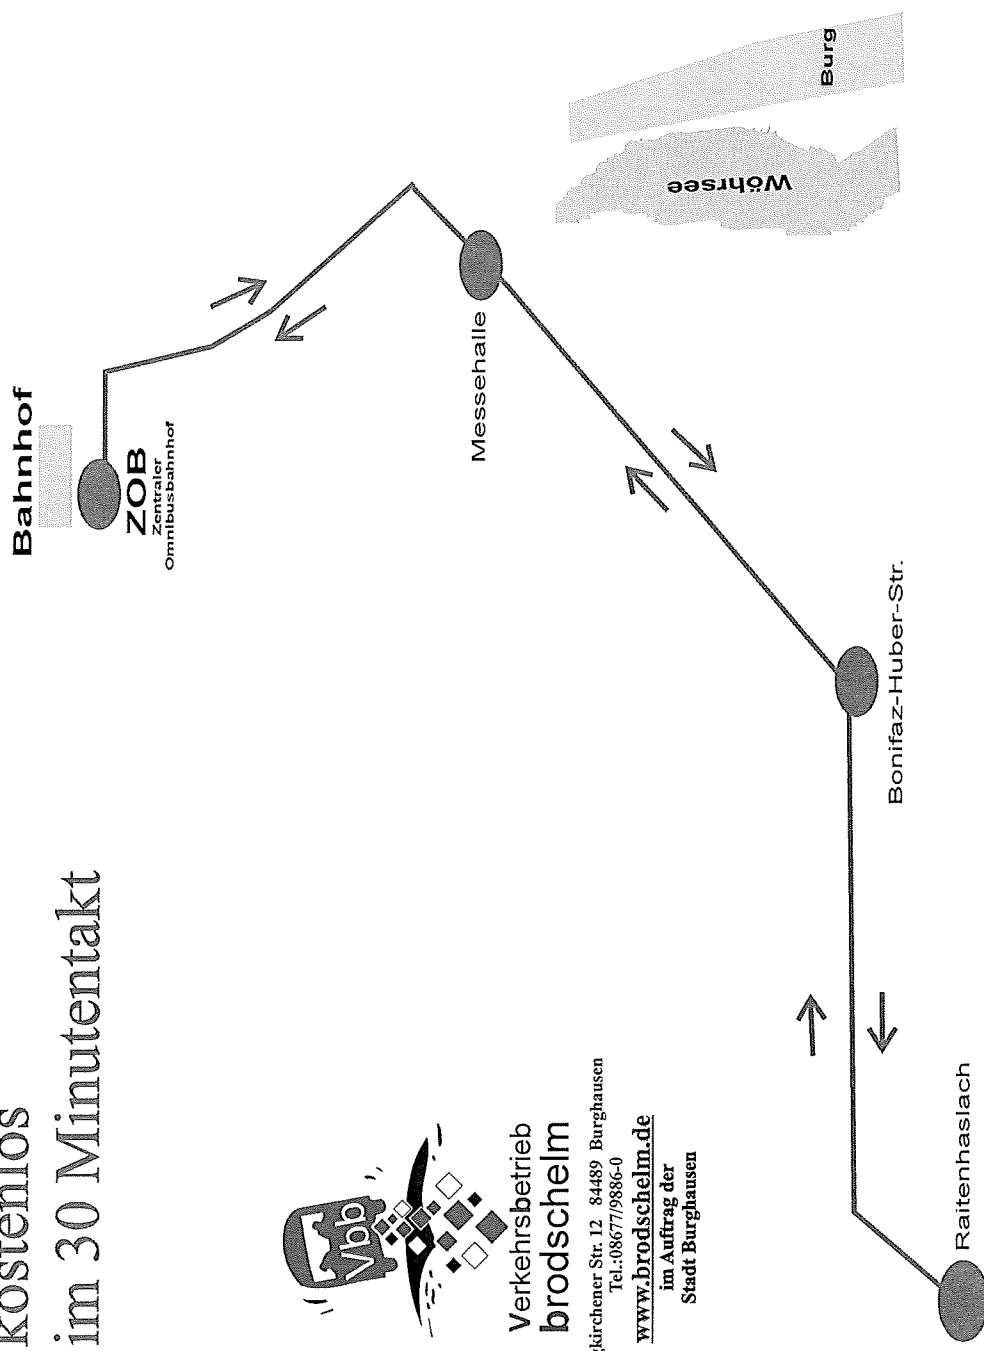

Maibaum-Aufstellen in Raitenhaslach

**BURGHAUSEN
WELT
LÄNGSTE
BURG**

01.05.2018

**kostenlos
im 30 Minutentakt**

**Verkehrsbetrieb
brodschelm**

Burgkirchener Str. 12 84489 Burghausen
Tel.: 08677/9886-0
www.brodschelm.de
im Auftrag der
Stadt Burghausen

Bahnhof / ZOB	11:50	12:20	12:50	13:20	13:50	14:20	14:50
Messehalle	11:52	12:22	12:52	13:22	13:52	14:22	14:52
Bonifaz-Huber-Str.	11:54	12:24	12:54	13:24	13:54	14:24	14:54
Raitenhaslach	12:00	12:30	13:00	13:30	14:00	14:30	15:00
Raitenhaslach	12:05	12:35	13:05	13:35	14:05	14:35	15:05
Bonifaz-Huber-Str.	12:11	12:41	13:11	13:41	14:11	14:41	15:11
Messehalle	12:13	12:43	13:13	13:43	14:13	14:43	15:13
Bahnhof / ZOB	12:15	12:45	13:15	13:45	14:15	14:45	15:15

Bahnhof / ZOB	15:20	15:50	16:20	16:50	17:20	17:50
Messehalle	15:22	15:52	16:22	16:52	17:22	17:52
Bonifaz-Huber-Str.	15:24	15:54	16:24	16:54	17:24	17:54
Raitenhaslach	15:30	16:00	16:30	17:00	17:30	18:00
Raitenhaslach	15:35	16:05	16:35	17:05	17:35	18:05
Bonifaz-Huber-Str.	15:41	16:11	16:41	17:11	17:41	18:11
Messehalle	15:43	16:13	16:43	17:13	17:43	18:13
Bahnhof / ZOB	15:45	16:15	16:45	17:15	17:45	18:15