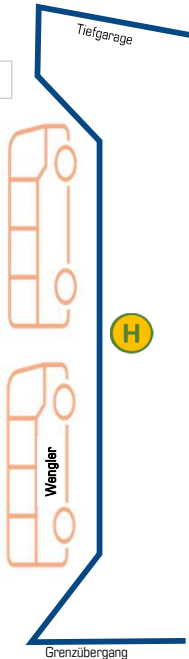

Garching

Garching

Reihe 4

Abfahrt

Linie 34
Kurs 4

13:13 Uhr

Mühdorf

Ludwigsberg
Burgkirchenerstr.
Burgkirchen
Gendirf
Mühdorf

Linie 16
Kurs 15