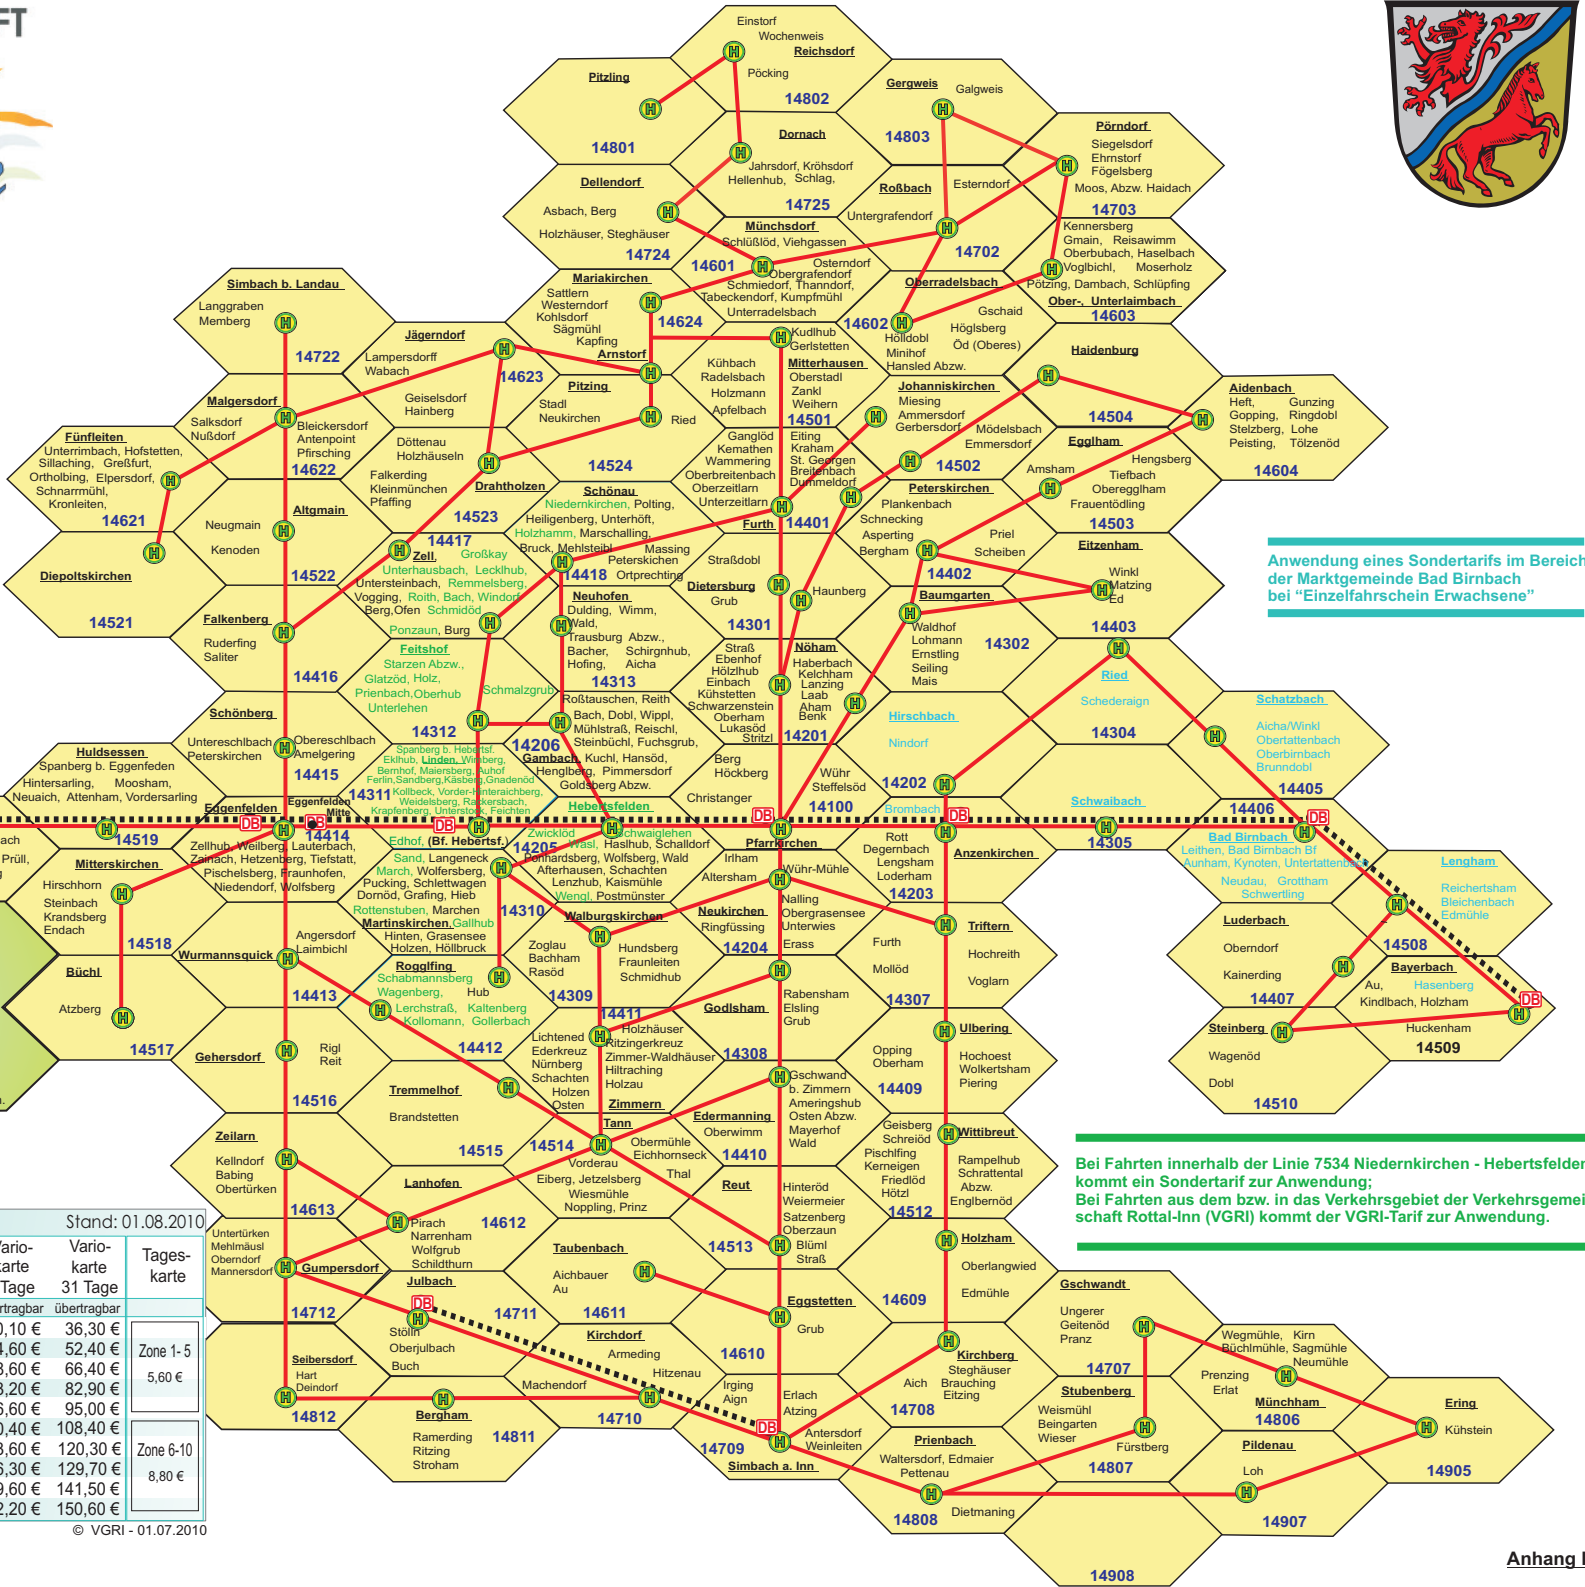

Fahrpreise in der VGRI

Stand: 01.08.2010

Waben	einfache Fahrt		6er-Karte	10er-Karten	Schülerwochenkarten	Schülermonatskarten	Schülerunwelt-Fahrausw. 12 Monate	Vario-karte		Tages-karte
	Kind / Erw	Senior						7 Tage	31 Tage	
1	1,45 €	0,90 €	übertragbar	übertragbar	8,00 €	28,80 €	21,60 €	10,10 €	10,10 €	Zone 1-5 5,60 €
2	2,10 €	1,30 €	10,60 €	14,60 €	11,60 €	41,60 €	31,20 €	14,60 €	14,60 €	
3	2,70 €	1,65 €	13,50 €	18,80 €	14,80 €	52,70 €	39,50 €	18,60 €	18,60 €	
4	3,35 €	2,00 €	17,30 €	23,40 €	18,40 €	65,80 €	49,40 €	23,20 €	23,20 €	
5	3,90 €	2,35 €	20,60 €	27,20 €	21,10 €	75,40 €	56,60 €	26,60 €	26,60 €	
6	4,40 €	2,65 €	23,90 €	30,70 €	24,10 €	86,00 €	64,50 €	30,40 €	30,40 €	
7	5,00 €	3,00 €	27,10 €	34,90 €	26,70 €	95,50 €	71,70 €	33,60 €	33,60 €	
8	5,50 €	3,30 €	29,80 €	38,30 €	28,80 €	102,90 €	77,20 €	36,30 €	36,30 €	
9	6,10 €	3,70 €	32,70 €	42,50 €	31,40 €	112,30 €	84,20 €	39,60 €	39,60 €	
10	6,60 €	4,00 €	35,50 €	46,00 €	33,50 €	119,50 €	89,60 €	42,20 €	42,20 €	

Untertürken Mehlmäus Oberdorf Mannersdorf
Zone 6-10
8,80 €

BahnCard berechtigt zum Bezug von Fahrkarten einfache Fahrt mit 25% Ermäßigung © VGRI - 01.07.2010

Anwendung eines Sondertarifs im Bereich der Marktgemeinde Bad Birnbach bei "Einzelfahrschein Erwachsene"

Bei Fahrten innerhalb der Linie 7534 Niedernkirchen - Hebertsfelden kommt ein Sondertarif zur Anwendung; Bei Fahrten aus dem bzw. in das Verkehrsgebiet der Verkehrsgemeinschaft Rottal-Inn (VGRI) kommt der VGRI-Tarif zur Anwendung.