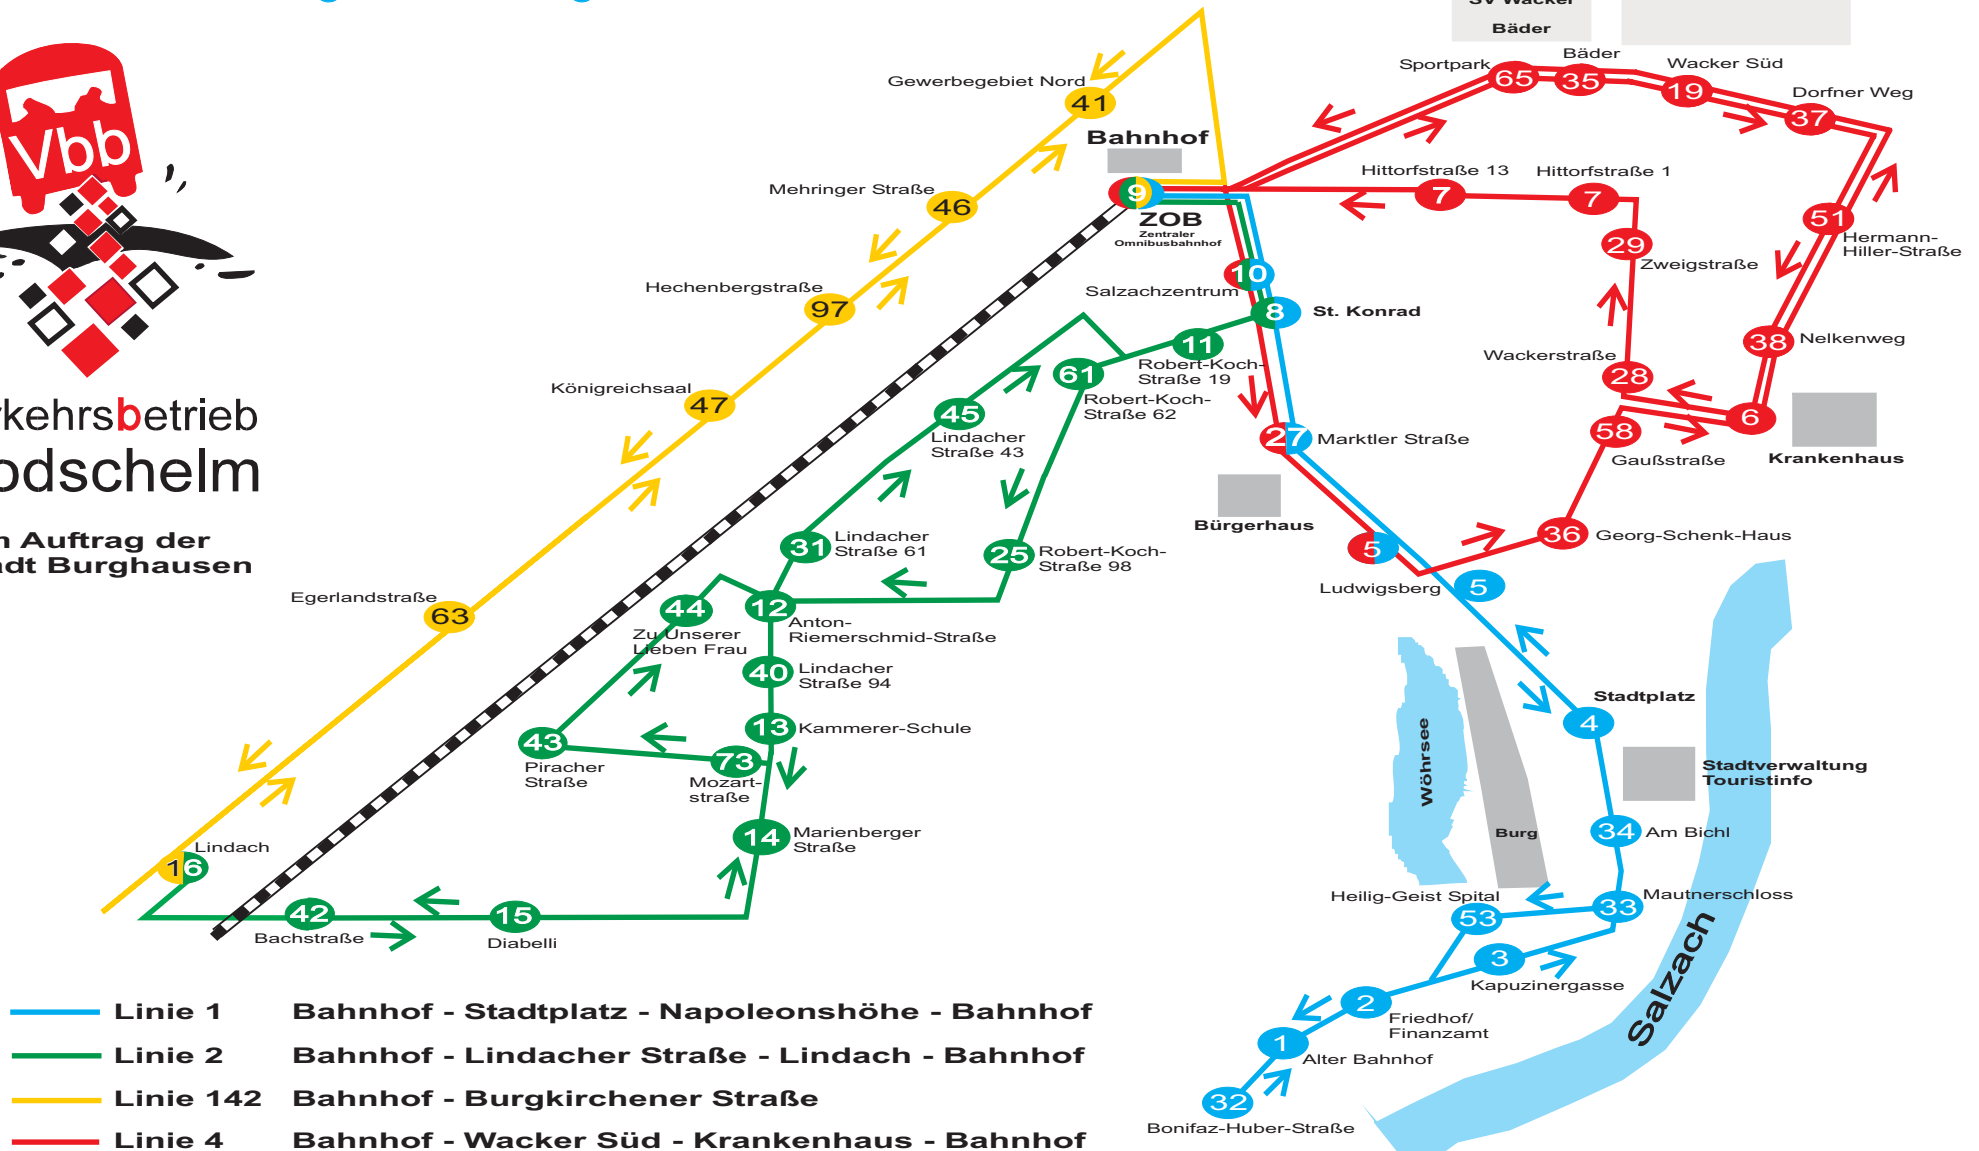

CITY - BUS

BURGHUSEN

Gültig ab 01. August 2008

**Verkehrsbetrieb
brodschelm**

im Auftrag der
Stadt Burghausen

- Linie 1 **Bahnhof - Stadtplatz - Napoleonshöhe - Bahnhof**
- Linie 2 **Bahnhof - Lindacher Straße - Lindach - Bahnhof**
- Linie 142 **Bahnhof - Burgkirchener Straße**
- Linie 4 **Bahnhof - Wacker Süd - Krankenhaus - Bahnhof**